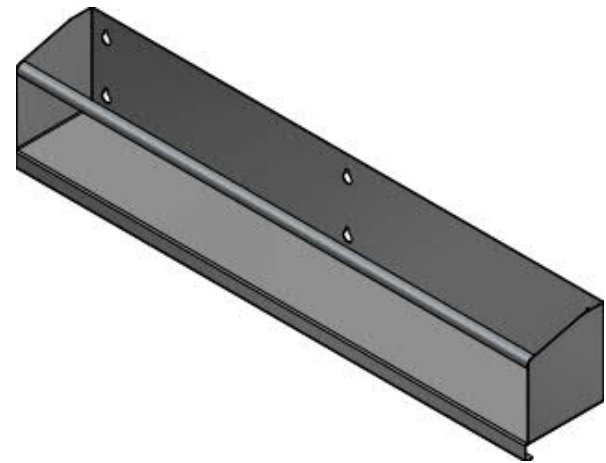

ANGELIK

By ANTONÉE

OPTIONS AUGES À BOUTEILLES

SR

AUGE À BOUTEILLES STANDARD (-SR)

AUGE À BOUTEILLES
SURDIMENSIONNÉE (-OSR)

AUGE À BOUTEILLES, BOUTS
RONDS (-RSR)

IDÉAL POUR RANGER VOS
BOUTEILLES D'ALCOOL.

LES AUGES À BOUTEILLES "SR" ET
"OSR" ANGELIK SONT AMOVIBLES
ET OUVERTES À L'AVANT POUR
FACILITER LE NETTOYAGE.

L'AUGE "RSR" EST AMOVIBLE
SEULEMENT MAIS OFFRE DU
RANGEMENT DE PLUS DANS LES
EXTRÉMITÉS SANS VOUS
ÉLOIGNER DE VOS CLIENTS.