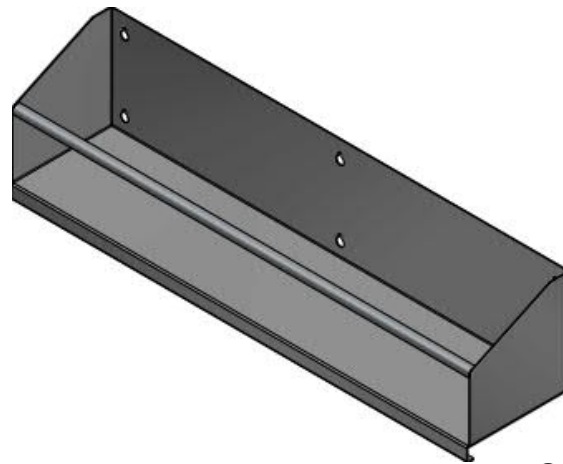

ANGELIK

By ANTONÉE

OPTIONS AUGES À BOUTEILLES

SR

AUGE À BOUTEILLES STANDARD (-SR)

AUGE À BOUTEILLES
SURDIMENSIONNÉE (-OSR)

AUGE À BOUTEILLES, BOUTS
RONDS (-RSR)

IDÉAL POUR RANGER VOS
BOUTEILLES D'ALCOOL.

LES AUGES À BOUTEILLES "SR" ET
"OSR" ANGELIK SONT AMOVIBLES
ET OUVERTES À L'AVANT POUR
FACILITER LE NETTOYAGE.

L'AUGE "RSR" EST AMOVIBLE
SEULEMENT MAIS OFFRE DU
RANGEMENT DE PLUS DANS LES
EXTRÉMITÉS SANS VOUS
ÉLOIGNER DE VOS CLIENTS.

SR

OSR

RSR