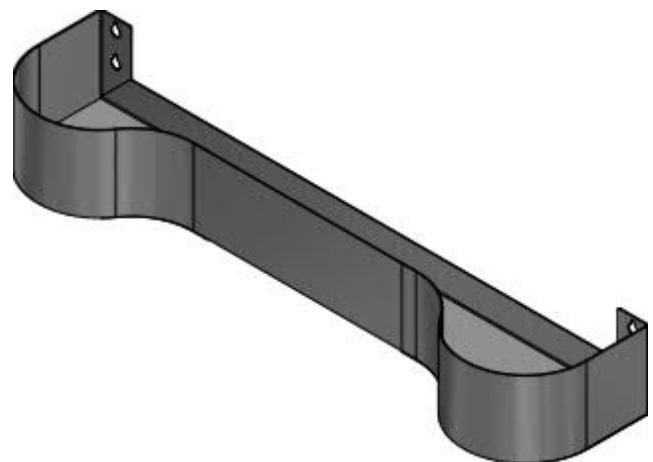

ANGELIK

By ANTONÉE

OPTIONS AUGES À BOUTEILLES

SR

AUGE À BOUTEILLES STANDARD (-SR)

AUGE À BOUTEILLES
SURDIMENSIONNÉE (-OSR)

AUGE À BOUTEILLES, BOUTS
RONDS (-RSR)

IDÉAL POUR RANGER VOS
BOUTEILLES D'ALCOOL.

LES AUGES À BOUTEILLES "SR" ET
"OSR" ANGELIK SONT AMOVIBLES
ET OUVERTES À L'AVANT POUR
FACILITER LE NETTOYAGE.

L'AUGE "RSR" EST AMOVIBLE
SEULEMENT MAIS OFFRE DU
RANGEMENT DE PLUS DANS LES
EXTRÉMITÉS SANS VOUS
ÉLOIGNER DE VOS CLIENTS.

SR

OSR

RSR