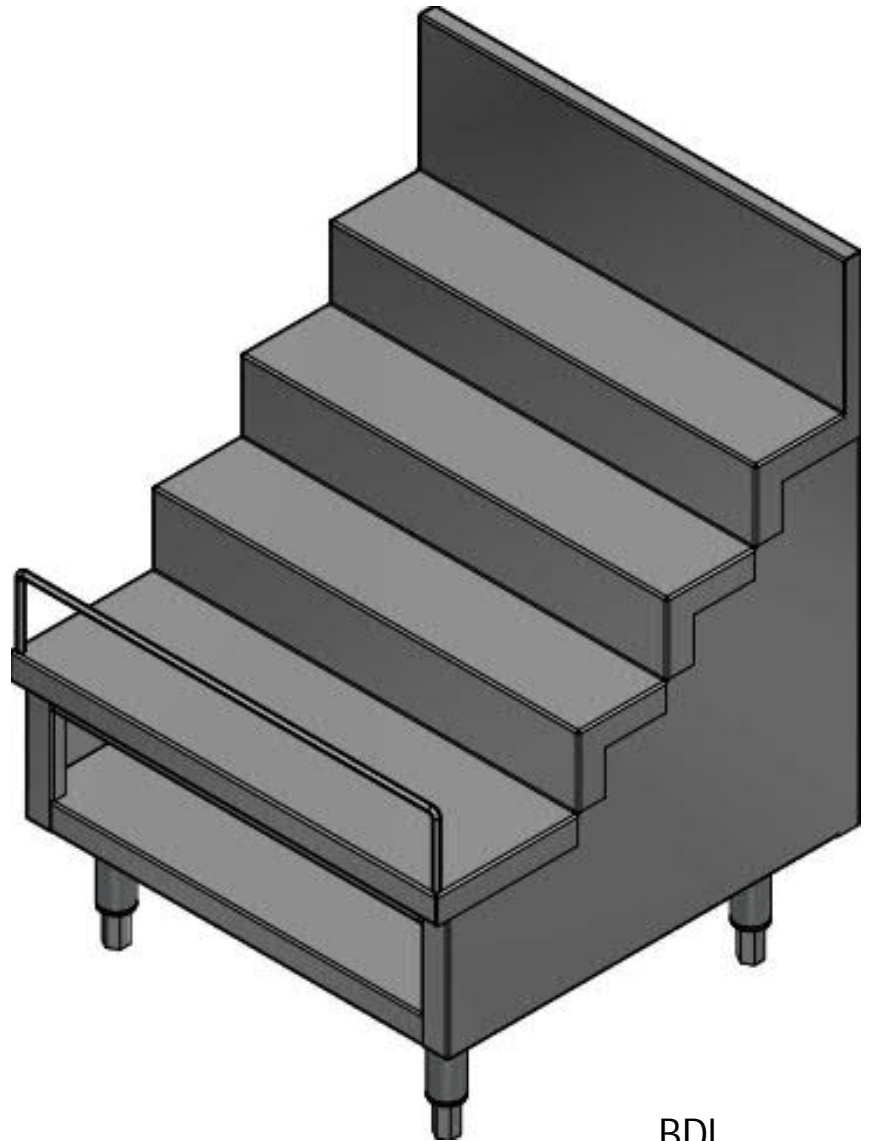

ANGELIK

By ANTONÉE

PRÉSENTOIR À BOUTEILLES (PATTES)

BDL

SPÉCIFICATIONS:

- CONSTRUCTION EN ACIER INOXYDABLE 304 #4 SOUDÉE ET POLIE
- DOSSERET DE 4", AVEC RAYON DE PLIAGE 3/8", EXTRÉMITÉS FERMÉES, SOUDÉES ET POLIES
- BASE DE CABINET AVEC PATTES DE 6" ET PIEDS NIVELEURS EN ACIER INOX.
- CHAQUE ÉTAGE EST RENFORCÉ AVEC UN TUBE CARRÉ 1" SOUDÉ DE GAUCHE À DROITE

OPTIONS:

- LUMIÈRES LED (-LED)
- PRÉSENTOIR SUR MESURE (-CUST)
- AJOUT DE VOTRE LOGO SUR L'UNITÉ (-LOGO)
- TIROIR DE RANGEMENT SOUS L'UNITÉ (-SD)
- COUP DE PIED AMOVIBLE SUR LES FACES VISIBLES (-KP)
- DIFFÉRENTES LONGUEURS DE PATTES DISPONIBLES

CE PRÉSENTOIR EST UNE BONNE FAÇON DE DIFFÉRENCIER VOTRE BAR DE LA COMPÉTITION. APPELEZ-NOUS POUR CRÉER VOTRE PIÈCE UNIQUE.

BDL