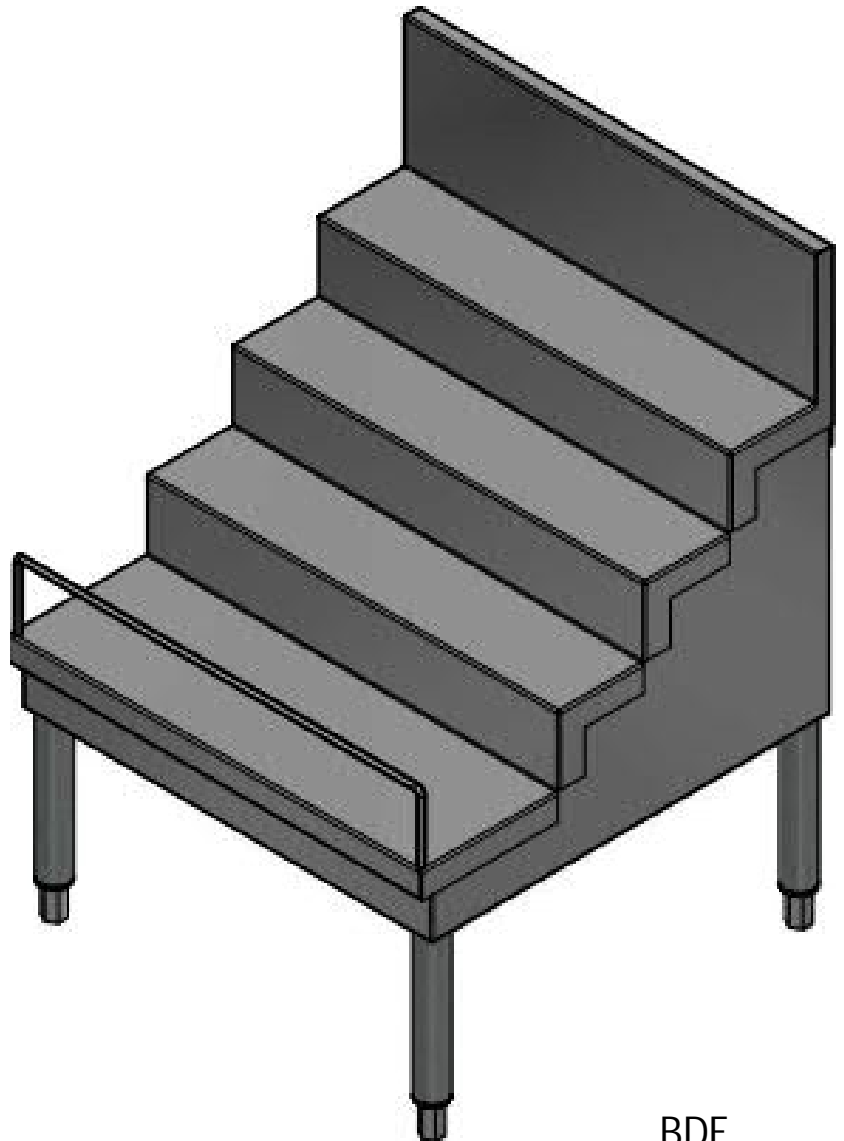

ANGELIK

By ANTONÉE

PRÉSENTOIR À BOUTEILLES ÉCONO

BDE

SPÉCIFICATIONS:

- CONSTRUCTION EN ACIER INOXYDABLE 304 #4 SOUDÉE ET POLIE
- DOSSERET DE 4", AVEC RAYON DE PLIAGE 3/8", EXTRÉMITÉS FERMÉES, SOUDÉES ET POLIES
- CHAQUE ÉTAGE EST RENFORCÉ AVEC UN TUBE CARRÉ 1" SOUDÉ DE GAUCHE À DROITE
- PATTES ET PIEDS NIVELEURS EN ACIER INOXYDABLE

OPTIONS:

- LUMIÈRES LED (-LED)
- PRÉSENTOIR SUR MESURE (-CUST)
- AJOUT DE VOTRE LOGO SUR L'UNITÉ (-LOGO)

CE PRÉSENTOIR EST UNE BONNE FAÇON DE DIFFÉRENCIER VOTRE BAR DE LA COMPÉTITION. APPELEZ-NOUS POUR CRÉER VOTRE PIÈCE UNIQUE.