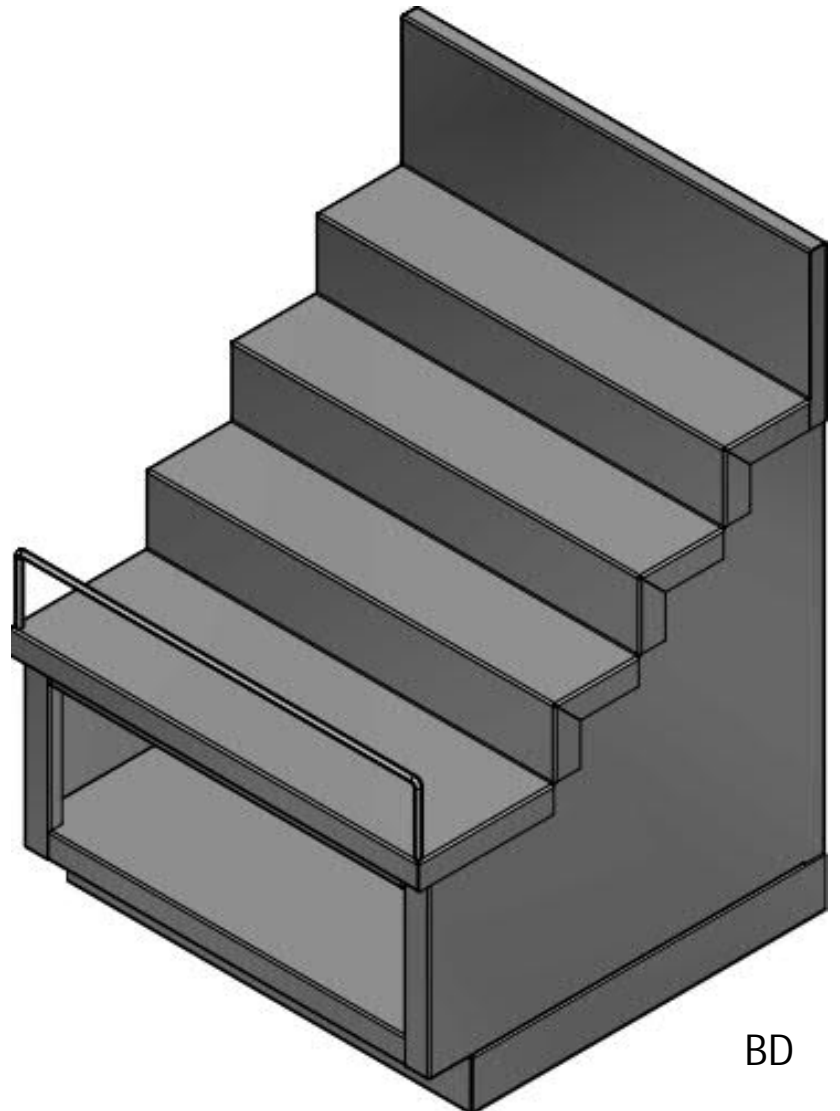

ANGELIK

By ANTONÉE

PRÉSENTOIR À BOUTEILLES

BD

SPÉCIFICATIONS:

- CONSTRUCTION EN ACIER INOXYDABLE 304 #4 SOUDÉE ET POLIE
- DOSSERET DE 4", AVEC RAYON DE PLIAGE 3/8", EXTRÉMITÉS FERMÉES, SOUDÉES ET POLIES
- BASE DE CABINET AVEC COUP DE PIED FIXE
- CHAQUE ÉTAGE EST RENFORCÉ AVEC UN TUBE CARRÉ 1" SOUDÉ DE GAUCHE À DROITE

OPTIONS:

- LUMIÈRES LED (-LED)
- PRÉSENTOIR SUR MESURE (-CUST)
- AJOUT DE VOTRE LOGO SUR L'UNITÉ (-LOGO)
- TIROIR DE RANGEMENT SOUS L'UNITÉ (-SD)

CE PRÉSENTOIR EST UNE BONNE FAÇON DE DIFFÉRENCIER VOTRE BAR DE LA COMPÉTITION. APPELEZ-NOUS POUR CRÉER VOTRE PIÈCE UNIQUE.