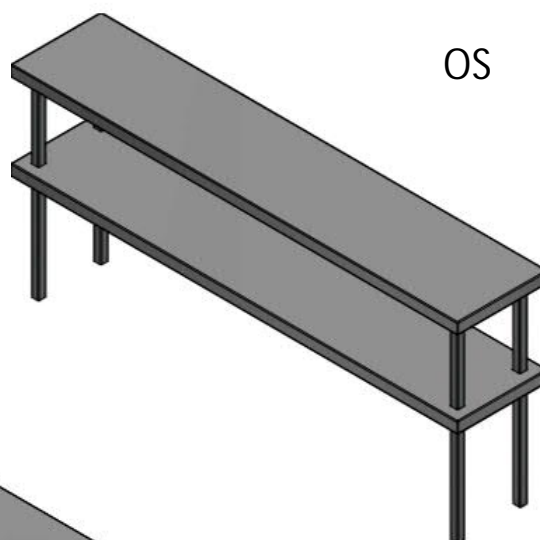

ANGELIK

By ANTONÉE

TABLETTE SUPÉRIEURE

OS

SPÉCIFICATIONS:

- CONSTRUCTION EN ACIER INOXYDABLE 304 #4 SOUDÉE ET POLIE
- MONTANTS DE 1"
- "U-CLIPS" INTERNES AUX MONTANTS POUR FIXER AU DESSUS DE COMPTOIR

OPTIONS

- LUMIÈRE LED (-LED)
- RÉCHAUD (-HL)
- GLISSIÈRE POUR VERRES (-GLR)
- ÉGOUTTOIR ET GRILLE PERFORÉE AMOVIBLE (-DP)
- SUPPORT À FACTURES (-TR)

AJOUTEZ DE L'ESPACE DE RANGEMENT SUPPLÉMENTAIRE POUR VOS EMPLOYÉS. PEUT AUSSI ÊTRE UTILISÉ COMME PASSE-PLAT POUR LES BREUVAGES ET/ OU LA NOURRITURE.

LES TABLETTES PEUVENT ÊTRE CONÇUES SELON PLUSIEURS FORMES, GRANDEURS, MATÉRIAUX ET COULEURS POUR BIEN S'AGENCER À VOTRE STYLE DE BAR.

OS

DOS

DOS-GLR