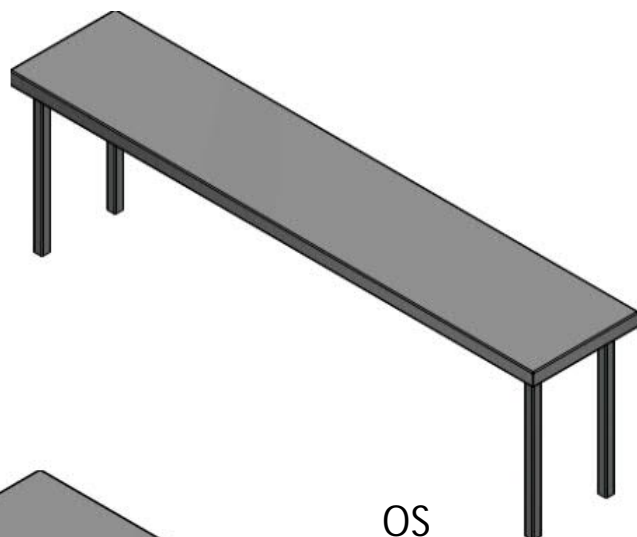

ANGELIK

By ANTONÉE

TABLETTE SUPÉRIEURE

OS

SPÉCIFICATIONS:

- CONSTRUCTION EN ACIER INOXYDABLE 304 #4 SOUDÉE ET POLIE
- MONTANTS DE 1"
- "U-CLIPS" INTERNES AUX MONTANTS POUR FIXER AU DESSUS DE COMPTOIR

OPTIONS

- LUMIÈRE LED (-LED)
- RÉCHAUD (-HL)
- GLISSIÈRE POUR VERRES (-GLR)
- ÉGOUTTOIR ET GRILLE PERFORÉE AMOVIBLE (-DP)
- SUPPORT À FACTURES (-TR)

AJOUTEZ DE L'ESPACE DE RANGEMENT SUPPLÉMENTAIRE POUR VOS EMPLOYÉS. PEUT AUSSI ÊTRE UTILISÉ COMME PASSE-PLAT POUR LES BREUVAGES ET/ OU LA NOURRITURE.

LES TABLETTES PEUVENT ÊTRE CONÇUES SELON PLUSIEURS FORMES, GRANDEURS, MATÉRIAUX ET COULEURS POUR BIEN S'AGENCER À VOTRE STYLE DE BAR.