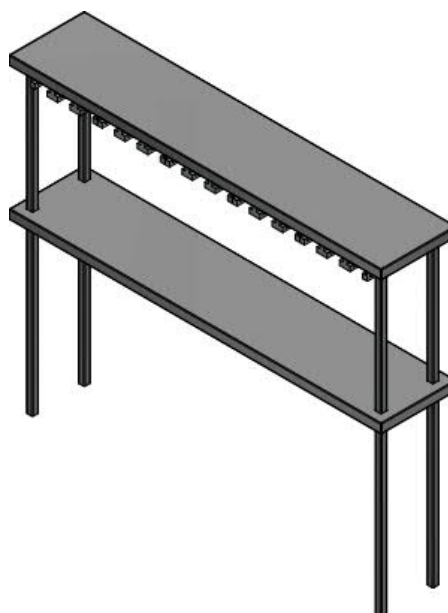

ANGELIK

By ANTONÉE

TABLETTE SUPÉRIEURE

OS

SPÉCIFICATIONS:

- CONSTRUCTION EN ACIER INOXYDABLE 304 #4 SOUDÉE ET POLIE
- MONTANTS DE 1"
- "U-CLIPS" INTERNES AUX MONTANTS POUR FIXER AU DESSUS DE COMPTOIR

OPTIONS

- LUMIÈRE LED (-LED)
- RÉCHAUD (-HL)
- GLISSIÈRE POUR VERRES (-GLR)
- ÉGOUTTOIR ET GRILLE PERFORÉE AMOVIBLE (-DP)
- SUPPORT À FACTURES (-TR)

AJOUTEZ DE L'ESPACE DE RANGEMENT SUPPLÉMENTAIRE POUR VOS EMPLOYÉS. PEUT AUSSI ÊTRE UTILISÉ COMME PASSE-PLAT POUR LES BREUVAGES ET/ OU LA NOURRITURE.

LES TABLETTES PEUVENT ÊTRE CONÇUES SELON PLUSIEURS FORMES, GRANDEURS, MATÉRIAUX ET COULEURS POUR BIEN S'AGENCER À VOTRE STYLE DE BAR.

OS

DOS

DOS-GLR