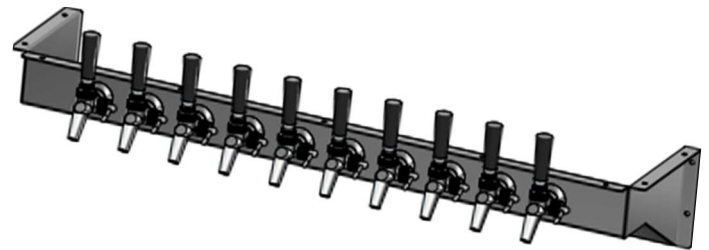

ANGELIK

By ANTONÉE

SUPPORT ROBINET(S) BIÈRE EN FÛT

DD-X

SPÉCIFICATIONS:

- CONSTRUCTION EN ACIER INOXYDABLE 304 #4 SOUDÉE ET POLIE
- POUR ÊTRE MONTÉ SOUS LE DESSUS DE BAR
- OUVERTURES POSITIONNÉES ET DIMENSIONNÉES SELON LES BESOINS
- ROBINET(S) DE BIÈRE NON INCLUS

OPTIONS

- QUANTITÉ D'OUVERTURE(S) POUR ROBINET(S) (-# DE TROUS)
- ROBINET(S) DE BIÈRE PAR ANGELIK (-BF)

BOITIER AJUSTABLE POUR
TOUTES LES CONFIGURATIONS
POSSIBLES (BAR EN ROND, ETC)

QUANTITÉ DE ROBINETS AJUSTÉS
SELON LES BESOINS. AUCUNE
LIMITE!