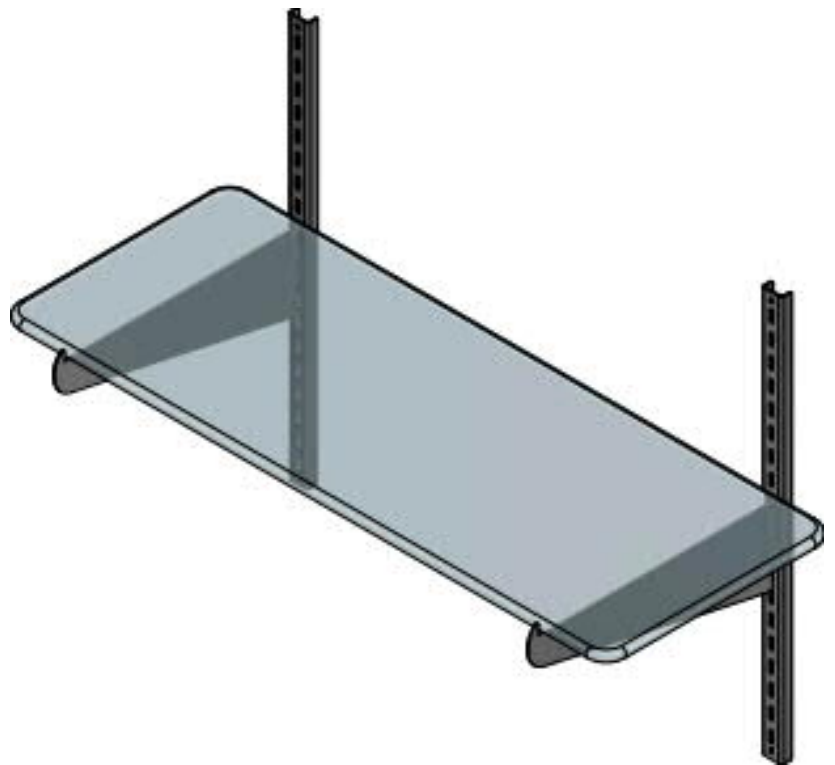

## TABLETTE EN VERRE

GWS

### SPÉCIFICATIONS:

- TABLETTE EN VERRE TREMPÉ DE 3/8" AVEC REBORDS POLIS ET COINS ARRONDIS POUR PLUS DE SÉCURITÉ
- SUPPORTS EN ACIER INOXYDABLE AVEC CRÉMAILLÈRES MURALES PERMETTANT L'AJUSTEMENT EN HAUTEUR

### OPTIONS

- 2 TABLETTES À LA PLACE D'UNE (-2)
- 3 TABLETTES (-3)

...  
VERRE TREMPÉ COLORÉ DISPONIBLE SUR COMMANDE SPÉCIALE  
SYSTÈME DE LUMIÈRES AU LED DISPONIBLE, APPELEZ-NOUS POUR EN DISCUTER.

GWS