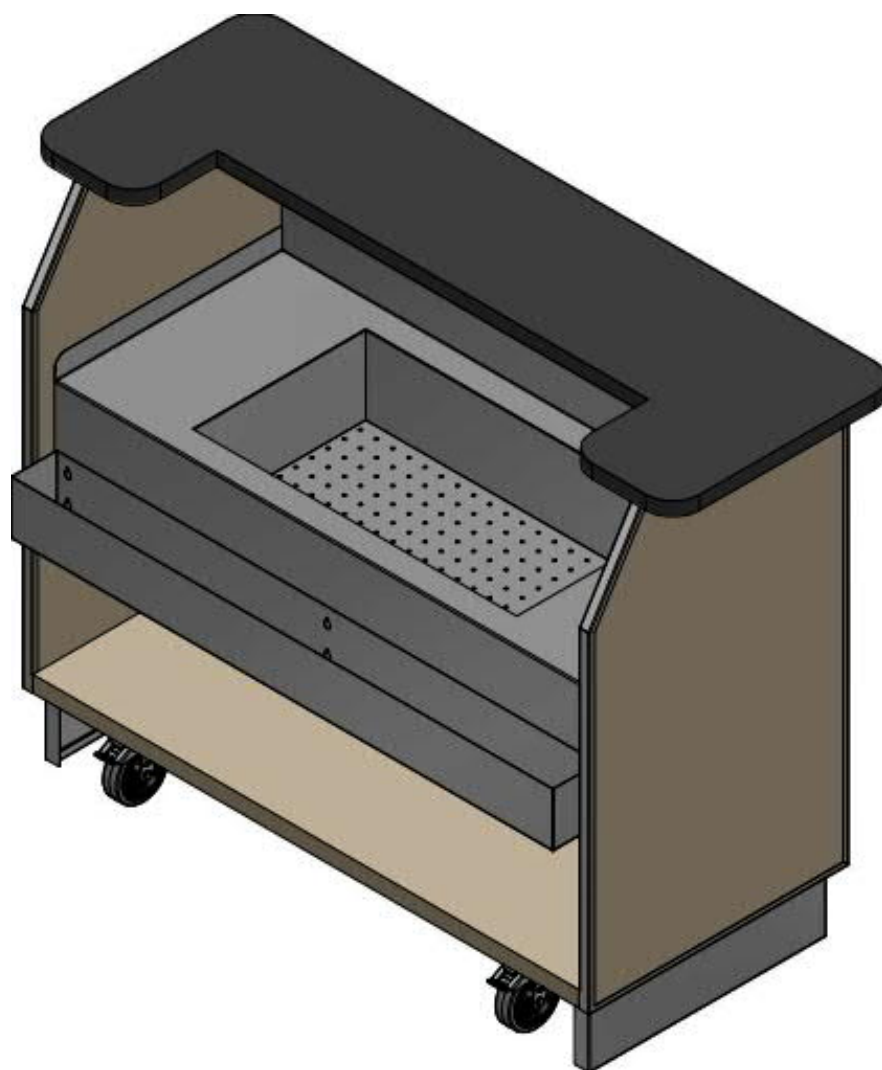

BAR PORTABLE

PB

CONTACTEZ-NOUS POUR CONCEVOIR VOTRE PROPRE BAR PORTABLE EN UTILISANT LES COMPOSANTES DE BAR ANGELIK.

EX: COMMENCEZ AVEC UN BAC À GLACE AVEC AUGES À BOUTEILLES PUIS AJOUTEZ UN ÉVIER À MAIN OU À DÉBARRAS.

COUVREZ LE TOUT AVEC DE L'ACIER INOXYDABLE ET/OU DE L'ÉBÉNISTERIE ET/OU DE LA PIERRE POUR CONSTRUIRE UN BAR PORTABLE PRATIQUE ET À VOTRE IMAGE.

AUSSI DISPONIBLE:

- CONSTRUCTION EN ÉBÉNISTERIE POUR LES BUDGETS PLUS LIMITÉS
- DESSUS DE COMPTOIR EN PIERRE OU BOIS
- RÉSERVOIR D'EAU USÉE ET FRAICHE
- POMPE ÉLECTRIQUE OU MANUELLE POUR UN SYSTÈME DE LAVAGE DES MAINS
- INCORPOREZ UN PETIT RÉFRIGÉRATEUR OU CONGÉLATEUR SI VOUS AVEZ DE L'ÉLECTRICITÉ DISPONIBLE
- AJOUTEZ DES PORTES ET DES SERRURES
- ETC