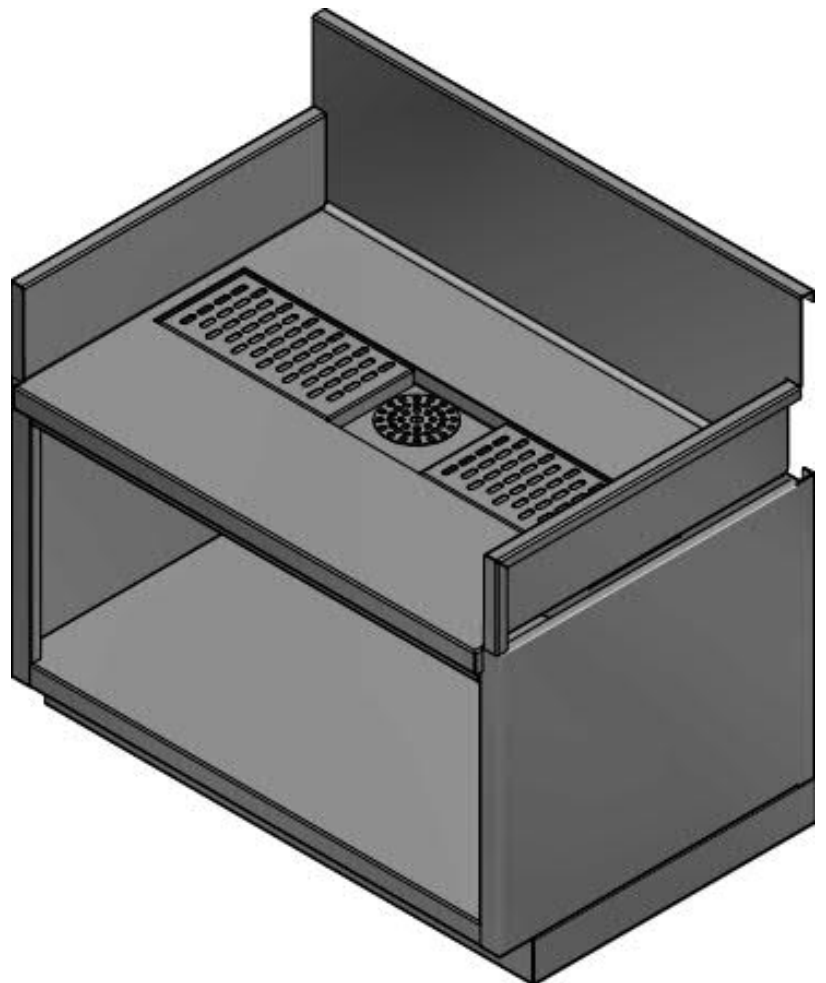

## CABINET BIÈRE EN FÛT

DC

### SPÉCIFICATIONS:

- CONSTRUCTION EN ACIER INOXYDABLE 304 #4 SOUDÉE ET POLIE
- PROFIL PLUS BAS POUR PERMETTRE L'INSTALLATION DES ROBINETS À BIÈRE ET D'Y GLISSER LES VERRES DE BIÈRE LORS DU REMPLISSAGE
- ÉGOUTTOIR PERFORÉ AMOVIBLE DÉPOSÉ DANS UNE PANNE COMPLÈTEMENT SOUDÉE ET POLIE AU COMPTOIR, AVEC DRAIN
- BASE DE CABINET AVEC COUP DE PIED FIXE
- RINCE-VERRES

### OPTIONS:

- TABLETTE INTERMÉDIAIRE AJUSTABLE (-MS)
- REBORD MARIN À L'AVANT (-ME)

COMBINER AVEC NOTRE DISTRIBUTEUR DE BIÈRE EN FÛT MONTÉ SOUS LE DESSUS DE BAR POUR UN DUO PARFAIT. APPELEZ-NOUS POUR UNE UNITÉ COMPLÈTE INCLUANT LE BOITIER DISTRIBUTEUR À BIÈRE ET LE CABINET AVEC ÉGOUTTOIR.