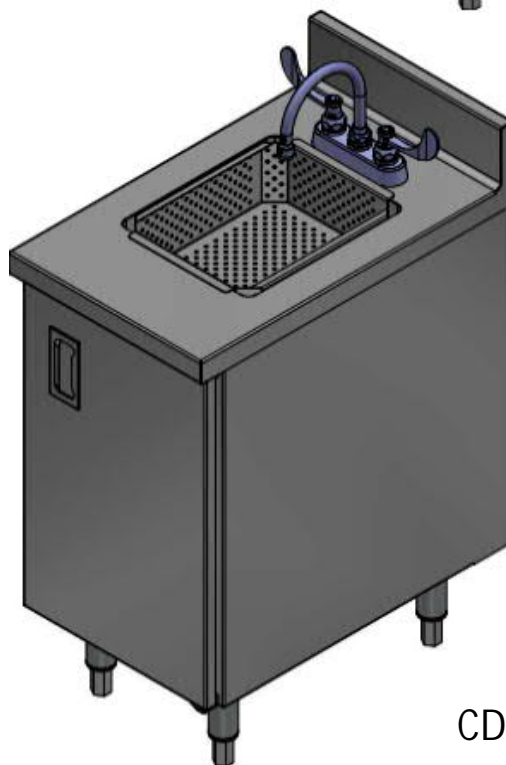

CABINET DE BAR, ÉVIER DE DÉBARRAS (PATTES) CDSL

SPÉCIFICATIONS:

- CONSTRUCTION EN ACIER INOXYDABLE 304 #4 SOUDÉE ET POLIE
- DOSSERET DE 4", AVEC RAYON DE PLIAGE 3/8", EXTRÉMITÉS FERMÉES, SOUDÉES ET POLIES
- ÉVIER COINS RONDS CSA, INTÉGRALEMENT SOUDÉ AU DESSUS DE COMPTOIR
- PANIER PERFORÉ POUR DÉCHETS SOLIDES AMOVIBLE
- BASE DE CABINET AVEC PATTES DE 6" ET PIEDS NIVELEURS EN ACIER INOX.

INCLUS

ROBINET DE BAR INSTALLÉ, TROUS 4" CENTRE DE COMPTOIR, CSA

OPTION

- PORTE (-D)
- PARE-ÉCLABOUSSURES (-SPL)
- COUP DE PIED AMOVIBLE SUR LES FACES VISIBLES (-KP)
- DIFFÉRENTES LONGUEURS DE PATTES DISPONIBLES

IDÉAL POUR UNE INSTALLATION ADJACENTE AU LAVE-VAISSELLE POUR VIDER LE CONTENU DES VERRES.

AUSSI UTILE POUR ENTREPOSER LES BOUTEILLES DE SAVON DU LAVE-VAISSELLE.

CDSL

CDSL-D