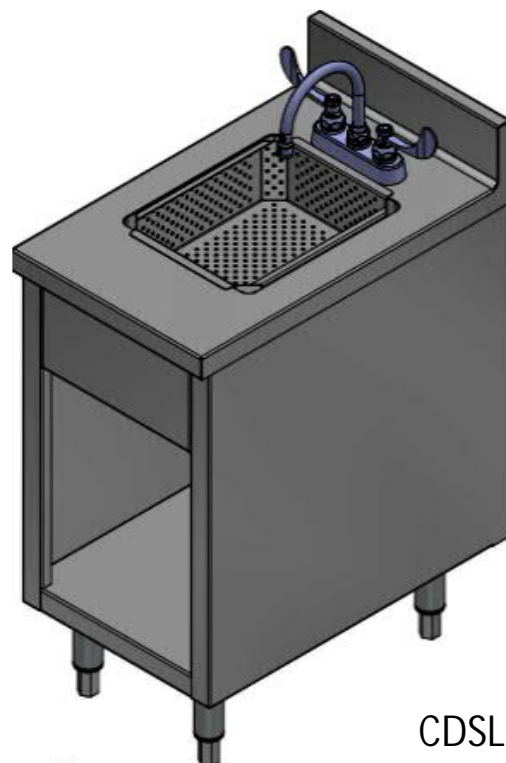

CABINET DE BAR, ÉVIER DE DÉBARRAS (PATTES) CDSL

SPÉCIFICATIONS:

- CONSTRUCTION EN ACIER INOXYDABLE 304 #4 SOUDÉE ET POLIE
- DOSSERET DE 4", AVEC RAYON DE PLIAGE 3/8", EXTRÉMITÉS FERMÉES, SOUDÉES ET POLIES
- ÉVIER COINS RONDS CSA, INTÉGRALEMENT SOUDÉ AU DESSUS DE COMPTOIR
- PANIER PERFORÉ POUR DÉCHETS SOLIDES AMOVIBLE
- BASE DE CABINET AVEC PATTES DE 6" ET PIEDS NIVELEURS EN ACIER INOX.

INCLUS

ROBINET DE BAR INSTALLÉ, TROUS 4" CENTRE DE COMPTOIR, CSA

OPTION

- PORTE (-D)
- PARE-ÉCLABOUSSURES (-SPL)
- COUP DE PIED AMOVIBLE SUR LES FACES VISIBLES (-KP)
- DIFFÉRENTES LONGUEURS DE PATTES DISPONIBLES

IDÉAL POUR UNE INSTALLATION ADJACENTE AU LAVE-VAISSELLE POUR VIDER LE CONTENU DES VERRES.

AUSSI UTILE POUR ENTREPOSER LES BOUTEILLES DE SAVON DU LAVE-VAISSELLE.

CDSL

CDSL-D